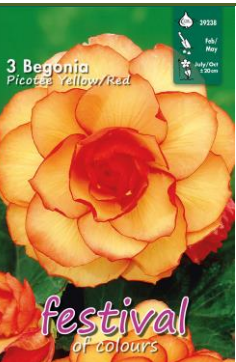

Mixed

Q.tà Calibro codice
x5 5/6 073

(14 blister x pacco)

BEGONIA Picotee

White Red

Q.tà Calibro codice
x3 5/6 074

Yellow Red

Q.tà Calibro codice
x3 5/6 075