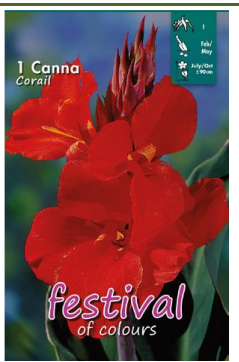

Yellow Red

Q.tà Calibro codice
x3 5/6 075

CANNA

Corail

Q.tà Calibro codice
x1 I 076

Saladin

Q.tà Calibro codice
x1 I 077

En Avant

Q.tà Calibro codice
x1 I 078