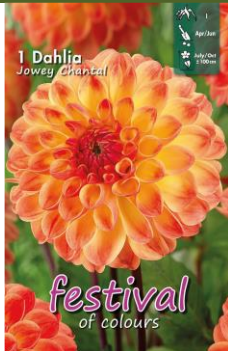

Jowey Chantal

Q.tà Calibro codice
x1 I 046